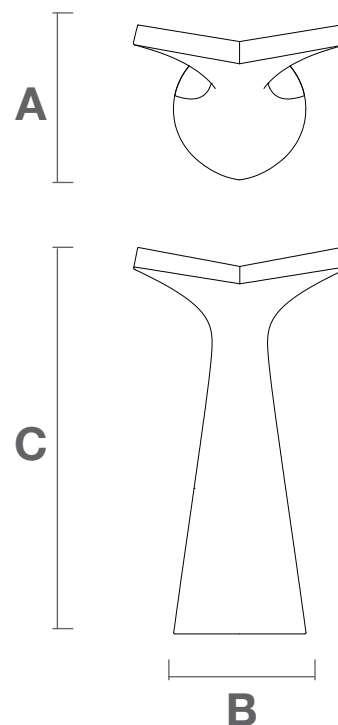

PINA

LAMPADA

COD. AV501

Lampada Pina / Pina Lamp / Lampe Pina / Lámpara Pina

Materiale: Polietilene / Material: Polyethylene / Matériel: Polyéthylène / Material: Polietilene

Wire white led inox base outdoor / Con cavo

Cod. 019CA02

E27 1x10W LED240V 6.500°K

IP65 PLUG/
SPINA IP44

Wire white led plastic base indoor / Con cavo

Cod. 019CA24

E27 1x10W LED240V 3.000°K

IP20 PLUG/
SPINA IP20

Induction rechargeable battery RGBW led outdoor

Cod. 019CA01

With remote control / Con telecomando 110/220 V

IP68 PLUG/
SPINA IP20

COD.	A	B	C	Kg	Kg	m3
AV501-1000X1	35	24	100	5	1,9	0,24

COD.	in/out	anti UV				
AV501-1000X1	in/out	X	- -65° +85°	X	PE	X