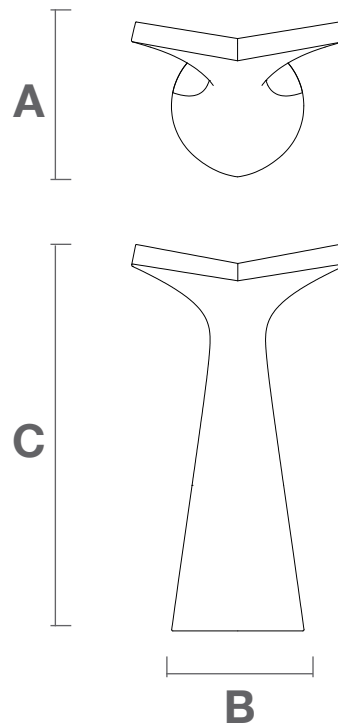

PINA

PORTAOMBRELLI

COD. AV501

Portaombrelli Pina / Pina Umbrella Stand / Porte-parapluie Pina / Puesto de Paraguas Pina
Materiale: Polietilene / Material: Polyethylene / Matériel: Polyéthylène / Material: Polietilene

COLORI / COLOURS / COULEURS / COLORES

standard

COD.	A	B	C	Kg	Kg ³	m3 ³
AV501-1000M1	35	24	100	5	1,9	0,24

COD.	in/out	anti UV				
AV501-1000M1	in/out	X	-	-65° +85°	X	PE