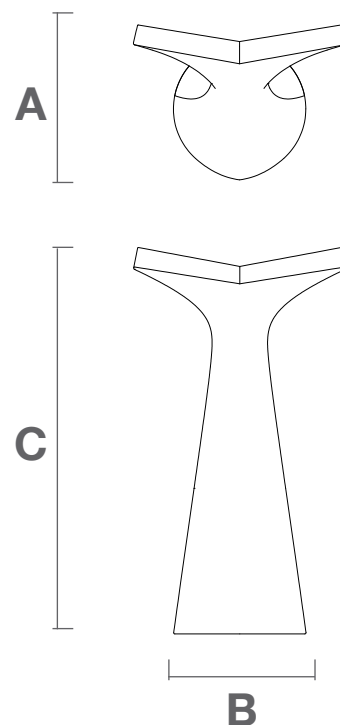

PINA

SERVOMUTO

COD. SM301

Servomuto Pina / Pina Valet Stand / Voiturier Pina / Perchero Pina

Materiale: Polietilene / Material: Polyethylene / Matériel: Polyéthylène / Material: Polietilene

COLORI / COLOURS / COULEURS / COLORES

standard

COD.	A	B	C	Kg	Kg	m3
SM301-1000M1	35	24	100	5	1,9	0,24

COD.	in/out	anti UV				
SM301-1000M1	in/out	X	-	-65° +85°	X	PE