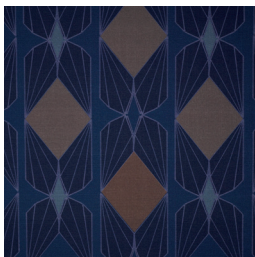

TEX DECÓ

BY MARIAFLORA

ONLY FOR CUSHION 50x30 - 40x40

on demand

Botanical 10572 col.81

Botanical 10572 col.140

Botanical 10572 col.210

Botanical 10572 col.230

Botanical 10572 col.10110

Ciandu 60658 col.80

Allegria 60638 col.220

Monstera 60641 col.220

Monstera 60641 col.70

Sterlizia 60644 col.100

Yurta 60662 col.100

Tarim 60661 col.100