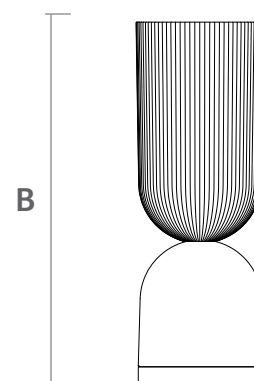

ALBA A

LAMPADA DA TAVOLO

COD. LA370

Lampada da tavolo Alba A / Alba A Table Lamp / Lampe de table Alba A /
Lámpara de mesa Alba A

Materiale: Polimetilmetacrilato / Polyemethylmethacrylate / Le polyméthacrylate de méthyle /
Polimetacrilato de metilo

Battery led

Led 3.000°K 2,5 W battery 3,7V 800 mAh

3 light intensities / 3 intensità luminose

Wire/Cavo Usb-A to Usb-C

COD.	A	B	Kg	Kg	m3
LA370-0230X1	8	23	0,3	0,47	0,0015

COD.	in/out	anti UV					
LA370-0230X1	in/out	X	-65° +85°	X	X	PE	X