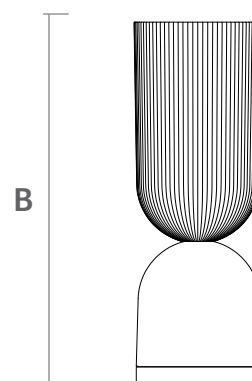

ALBA A

LAMPADA DA TAVOLO

COD. LA370

Lampada da tavolo Alba A / Alba A Table Lamp / Lampe de table Alba A /
Lámpara de mesa Alba A

Materiale: Policarbonato / Polycarbonate / Polycarbonate / Policarbonato

Battery led

Led 3.000°K 2,5 W battery 3,7V 800 mAh

3 light intensities / 3 intensità luminose

Wire/Cavo Usb-A to Usb-C

COD.	A	B	Kg	Kg	m3
LA370-0230X1	8	23	0,3	0,47	0,0015

COD.	in/out	anti UV					
LA370-0230X1	in/out	X	-65° +85°	X	X	PE	X