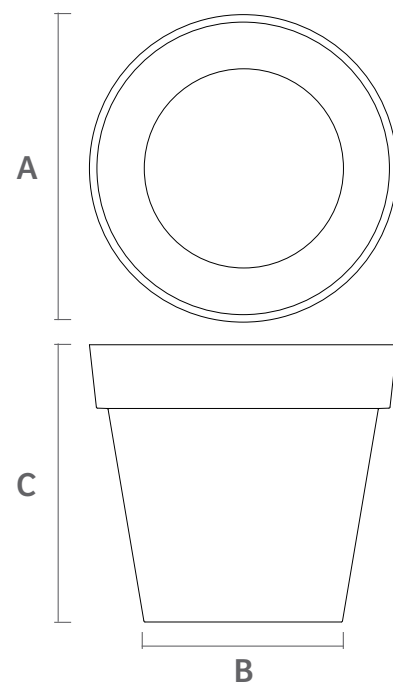

ARIA

VASO

COD. VA350

Vaso Aria / Aria Pot / Pot Aria / Maceta Aria

Materiale: Polietilene / Material: Polyethylene / Matériel: Polyéthylène / Material: Polietilene

COLORI / COLOURS / COULEURS / COLORES

standard

on demand

COD.	A	B	C	Kg	Kg	m3
VA350-0650M1	65	40	60	3,5	3,65	-
VA350-0800M1	80	49	75	6	5,92	-
VA350-1000M1	100	61	88	12	11,62	-
VA350-1300M1	130	84	120	25	25,12	-

COD.	in/out	anti UV						
VA350-0650M1	in/out	X	-	-65° +85°	X	PE	120	60
VA350-0800M1	in/out	X	-	-65° +85°	X	PE	210	105
VA350-1000M1	in/out	X	-	-65° +85°	X	PE	410	205
VA350-1300M1	in/out	X	-	-65° +85°	X	PE	1086	543