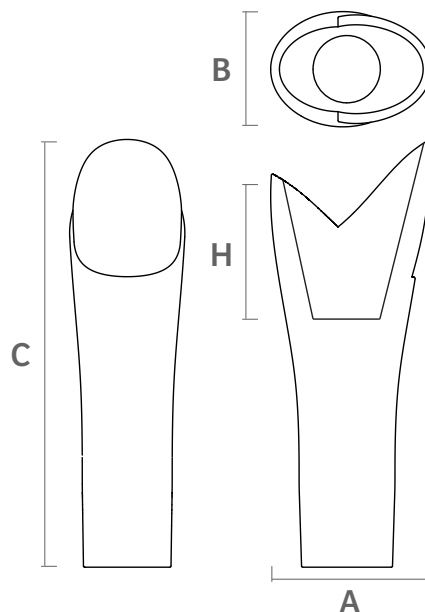

## CACHE-POT

COD. CH360

Cache-Pot Assia / Assia Cache-Pot / Cache-Pot Assia / Cache-Pot Assia

Materiale: Polietilene / Material: Polyethylene / Matériel: Polyéthylène / Material: Polietilene

### COLORI / COLOURS / COULEURS / COLORES

standard

on demand

COD.	A	B	C	Kg	Kg	m3
CH360-0850M1	40	31,5	85	4	5,21	0,12
CH360-1150M1	53	38	115	6	8,21	0,27
CH360-1400M1	53	38	140	9	11,83	0,32

COD.	in/out	anti UV					
CH360-0850M1	in/out	X	-65° +85°	X	PE	5,5	3
CH360-1150M1	in/out	X	-65° +85°	X	PE	20	10
CH360-1400M1	in/out	X	-65° +85°	X	PE	20	10