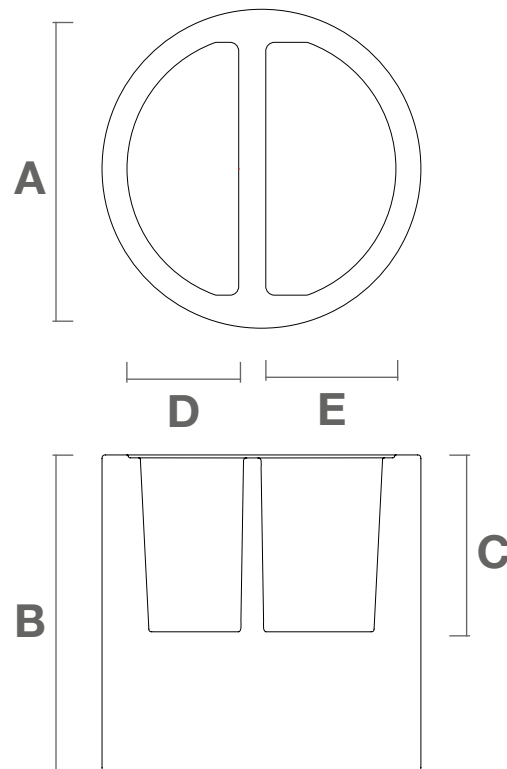

Wire white led inox base outdoor / Con cavo

Cod. 019CA02

E27 1x10W LED240V 6.500°K

IP65 PLUG/
SPINA IP44

Rechargeable battery RGBW led outdoor

Cod. 019CA03

With remote control / Con telecomando 110/220 V

IP65 PLUG/
SPINA IP20

COD.	A	B	C	D	E	Kg	Kg	m3
TA330-0550X1	55	55	30	18	21	7	7,6	0,2

COD.	in/out	anti UV					
TA330-0550X1	in/out	X	- -65° +85°	X	PE	X	X

Con drenaggio
With drainage
Avec drainage
Con drenaje