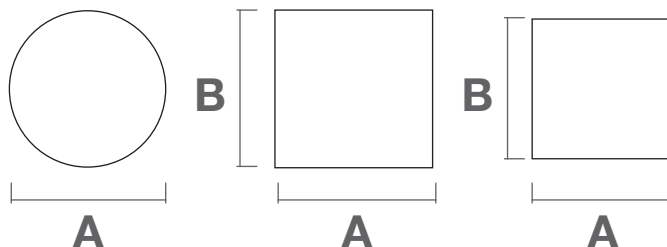

standard

on demand

HF320-0450M1

HF420-0400M1
HF420-0450M1

HF420-0850M1

COD.	A	B	C	Kg	Kg	m3
HF320-0450M1	ø 45	-	45	3	4	0,12
HF420-0400M1	40	40	40	3,5	4,76	0,08
HF420-0450M1	45	45	45	4,5	5,83	0,12
HF420-0850M1	40	40	85	7	7,12	0,15