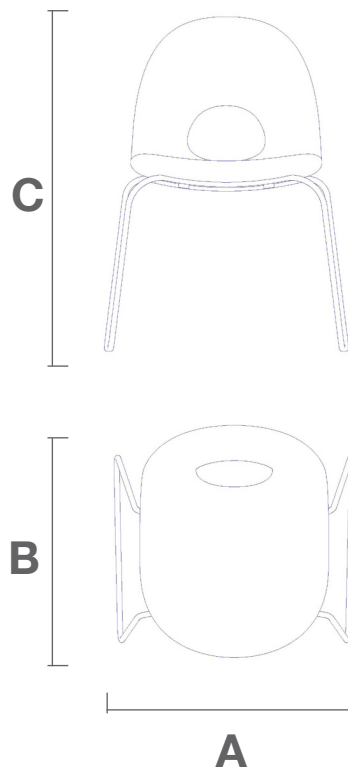

CANDY

SEDIA

COD. SE301

Sedia Candy / Candy Chair / Chaise Candy / Silla Candy

Materiale: Polietilene + Ferro cataforizzato outdoor / Polyethylene + Outdoor cataphorized iron / Polyéthylène+Fer cataphurisé outdoor / Polietilene + Hierro catafurizado outdoor

COLORI / COLOURS / COULEURS / COLORES

standard

on demand

COD.		A	B	C	Kg	Kg	m3
SE301-0002MA	2	48,5	56,5	83	5,6	6,64	0,22

COD.	in/out	anti UV				
SE301-0002MA	in/out	X	-	-65° +85°	X	PE

Set di 2 pz. / 2 pcs. set