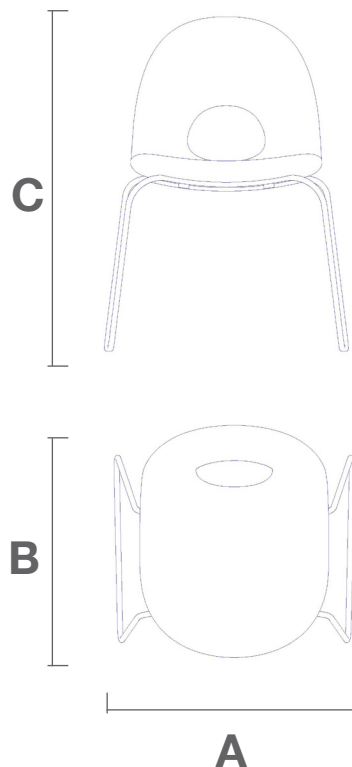

## SEDIA

COD. SE301

Sedia Candy Impilabile / Candy Stackable Chair / Chaise Candy Empilable / Silla Candy Apilable  
Materiale: Polietilene + Ferro cataforizzato outdoor / Polyethylene + Outdoor cataphorized iron / Polyéthylène+Fer cataphurisé outdoor / Polietilene + Hierro catafurizado outdoor

### COLORI / COLOURS / COULEURS / COLORES

standard

on demand

COD.		A	B	C	Kg	Kg	m3
SE301-0004MA	2	57	58,5	79	6,2	8,15	0,22

COD.	in/out	anti UV				
SE301-0004MA	in/out	X	-	-65° +85°	X	PE

Set di 2 pz. / 2 pcs. set