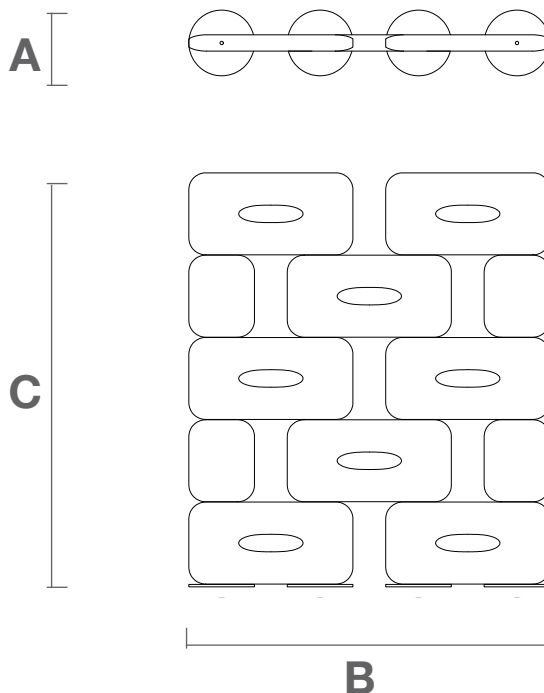

COOKIE

DIVISORIO

COD. DV303

Divisorio Cookie / Cookie Divider / Claustra Cookie / Separador Cookie

Materiale: Polietilene / Material: Polyethylene / Matériel: Polyéthylène / Material: Polietilene

COLORI / COLOURS / COULEURS / COLORES

standard

on demand

COD.	A	B	C	Kg	Kg	m3
DV303-2000M1	40	220	200	75	4	0,62
DV303-2500M1	40	220	250	86	4	0,62

COD.	in/out	anti UV				
DV303-2000M1	in/out	X	-	-65° +85°	X	PE
DV303-2500M1	in/out	X	-	-65° +85°	X	PE