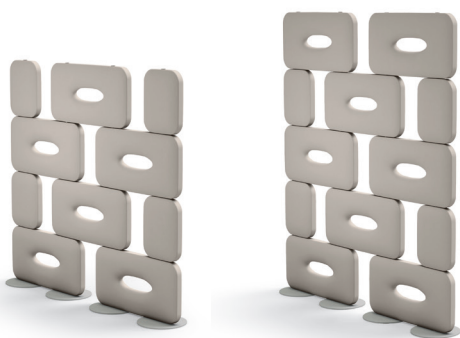

COOKIE

DIVISORIO

COD. DV303

Divisorio Cookie / Cookie Divider / Claustra Cookie / Separador Cookie

Materiale: Polietilene / Material: Polyethylene / Matériel: Polyéthylène / Material: Polietilene

COLORI / COLOURS / COULEURS / COLORES

standard

on demand

COD.	A	B	C	Kg	Kg	m3
DV303-2000M1	40	220	200	75	4	0,62
DV303-2500M1	40	220	250	86	4	0,62

COD.	in/out	anti UV				
DV303-2000M1	in/out	X	-	-65° +85°	X	PE
DV303-2500M1	in/out	X	-	-65° +85°	X	PE

Basi in ferro verniciato da esterni Ral 9006 opaco /
Iron bases with outdoor painting - Ral 9006 matt /
Base en fer avec peinture pour extérieurs - Ral 9006 mat /
Base en hierro con pintura para exteriores - Ral 9006 opaco.