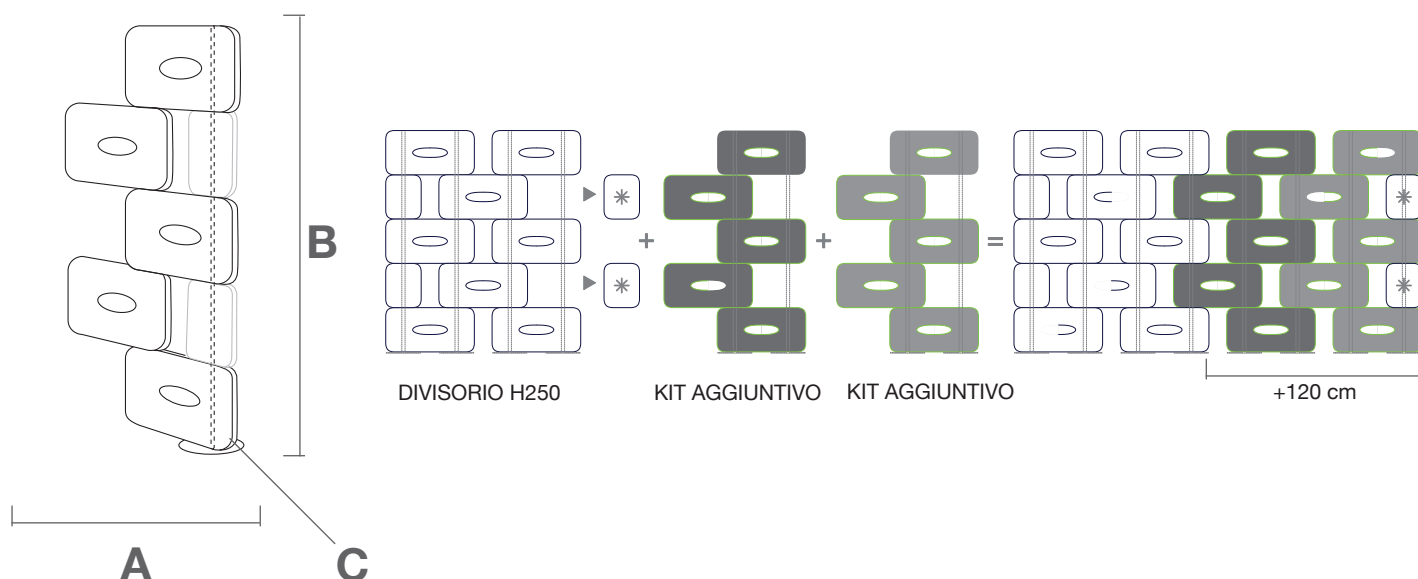

COOKIE

ACCESSORI

Accessories / Accessoires / Accesorios

Kit Addizionale per Divisorio Cookie h 200

COD. DV305

Kit Addizionale h 200 / H 200 Additional Kit / Kit supplémentaire h 200 / Kit adicional h 200

Materiale: Polietilene / Material: Polyethylene / Matériel: Polyéthylène / Material: Polietilene

Kit Addizionale per Divisorio Cookie h 250

COD. DV305

Kit Addizionale h 250 / H 250 Additional Kit / Kit supplémentaire h 250 / Kit adicional h 250

Materiale: Polietilene / Material: Polyethylene / Matériel: Polyéthylène / Material: Polietilene

COOKIE

ACCESSORI

Accessories / Accessoires / Accesorios

ECOD.	A	B	C	Kg	Kg 	m3 	Estensione
DV305-2000M1	100	200	40	19	2	0,16	+60 cm
DV305-2500M1	100	250	40	44	2,5	0,35	+120 cm