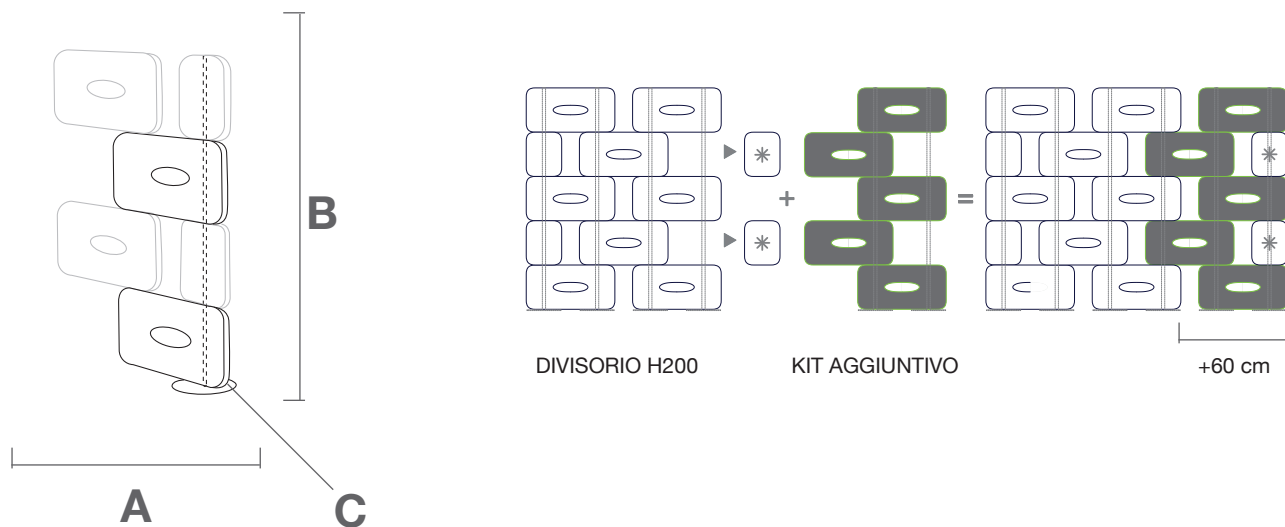

COOKIE

ACCESSORI

Accessories / Accessoires / Accesorios

Kit Addizionale per Divisorio Cookie h 200

COD. DV305

Kit Addizionale h 200 / H 200 Additional Kit / Kit supplémentaire h 200 / Kit adicional h 200

Materiale: Polietilene / Material: Polyethylene / Matériel: Polyéthylène / Material: Polietilene

Kit Addizionale per Divisorio Cookie h 250

COD. DV305

Kit Addizionale h 250 / H 250 Additional Kit / Kit supplémentaire h 250 / Kit adicional h 250

Materiale: Polietilene / Material: Polyethylene / Matériel: Polyéthylène / Material: Polietilene

COOKIE

ACCESSORI

Accessories / Accessoires / Accesorios

ECOD.	A	B	C	Kg	Kg 	m3 	Estensione
DV305-2000M1	100	200	40	19	2	0,16	+60 cm
DV305-2500M1	100	250	40	44	2,5	0,35	+120 cm