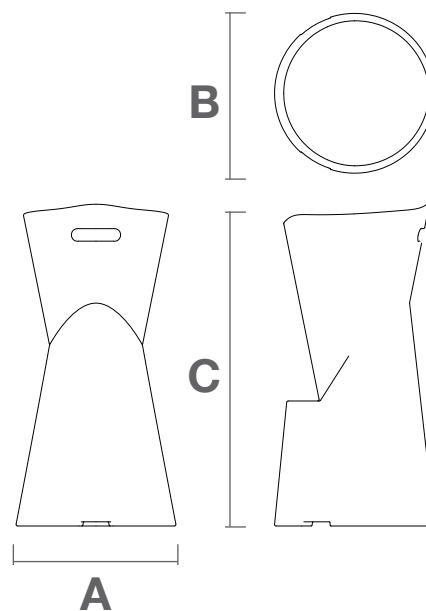

DOT

SGABELLO LUMINOSO

COD. SG301

Sgabello Dot Luminoso / Luminous Dot Stool / Tabouret Dot avec lumière / Taburete Dot con luz
Materiale: Polietilene / Material: Polyethylene / Matériel: Polyéthylène / Material: Polietilene

Induction rechargeable battery RGBW led outdoor

With remote control / Con telecomando 110/220 V

IP68

PLUG/
SPINA IP20

COD.	A	B	C	Kg	Kg	m3
SG301-0750X1	38	38	75	4	5,65	0,13

COD.	in/out	anti UV				
SG301-0750X1	in/out	X	- -65° +85°	X	PE	X