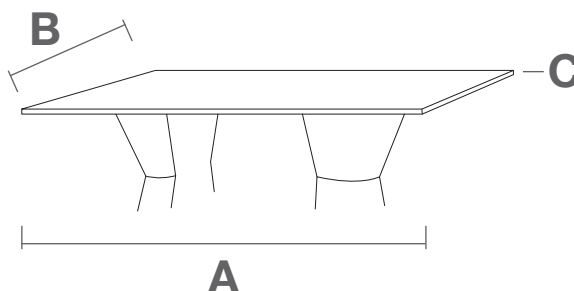

Piano HPL rotondo

COD. PT307

Piano HPL rotondo / HPL round table top / Plateau de table rond en HPL /

Tablero de mesa redondo HPL

Materiale: HPL

COLORI / COLOURS / COULEURS / COLORES

Piano HPL quadrato

COD. PT407

Piano HPL quadrato / HPL square table top / Plateau de table carré en HPL /

Tablero de mesa cuadrado HPL

Materiale: HPL

COLORI / COLOURS / COULEURS / COLORES

* Piano HPL rettangolare per mezzo tavolo Dot

COD. PT507

Piano HPL rettangolare per mezzo tavolo Dot / HPL rectangular table top for Dot half table / Plateau de table rectangulaire en HPL pour demi-table / Tablero de mesa rectangular HPL por media mesa Dot

Materiale: HPL

*On demand

COLORI / COLOURS / COULEURS / COLORES