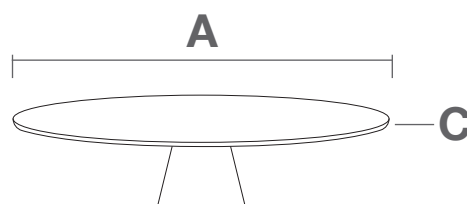

### Piano HPL rotondo

**COD. PT307**

Piano HPL rotondo / HPL round table top / Plateau de table rond en HPL /

Tablero de mesa redondo HPL

Materiale: HPL

COLORI / COLOURS / COULEURS / COLORES

### Piano HPL quadrato

**COD. PT407**

Piano HPL quadrato / HPL square table top / Plateau de table carré en HPL /

Tablero de mesa cuadrado HPL

Materiale: HPL

COLORI / COLOURS / COULEURS / COLORES

### \* Piano HPL rettangolare per mezzo tavolo Dot

**COD. PT507**

Piano HPL rettangolare per mezzo tavolo Dot / HPL rectangular table top for Dot half table / Plateau de table rectangulaire en HPL pour demi-table / Tablero de mesa rectangular HPL por media mesa Dot