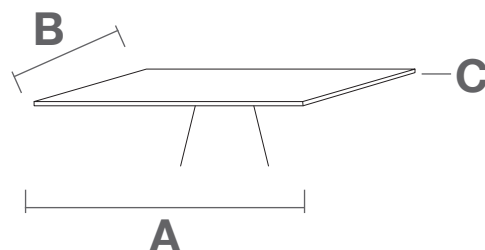

### Piano HPL rotondo

**COD. PT307**

Piano HPL rotondo / HPL round table top / Plateau de table rond en HPL /

Tablero de mesa redondo HPL

Materiale: HPL

COLORI / COLOURS / COULEURS / COLORES

### Piano HPL quadrato

**COD. PT407**

Piano HPL quadrato / HPL square table top / Plateau de table carré en HPL /

Tablero de mesa cuadrado HPL

Materiale: HPL

COLORI / COLOURS / COULEURS / COLORES

### \* Piano HPL rettangolare per mezzo tavolo Dot

**COD. PT507**

Piano HPL rettangolare per mezzo tavolo Dot / HPL rectangular table top for Dot half table / Plateau de table rectangulaire en HPL pour demi-table / Tablero de mesa rectangular HPL por media mesa Dot