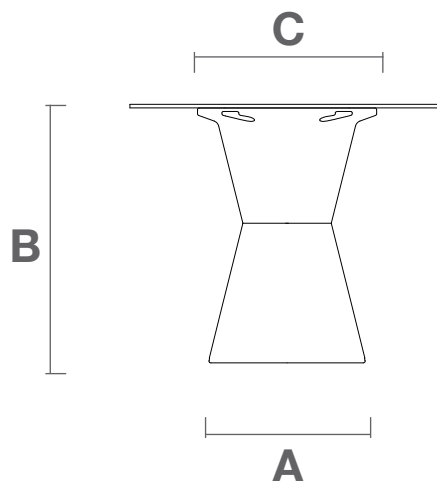

DOT

GAMBA LUMINOSA

COD. GM303

Gamba Dot Luminosa / Dot Luminous Table Leg / Pied de table Dot Lumineux/

Pata de la mesa Dot Luminosa

Materiale: Polietilene / Material: Polyethylene / Matériel: Polyéthylène / Material: Polietilene

Wire white led inox base / Con cavo

Cod. 019CA02

E27 1x10W LED240V 6.500°K

IP65 PLUG/
SPINA IP44

Induction rechargeable battery RGBW led outdoor

Cod. 019CA01

With remote control / Con telecomando 110/220 V

IP68 PLUG/
SPINA IP20