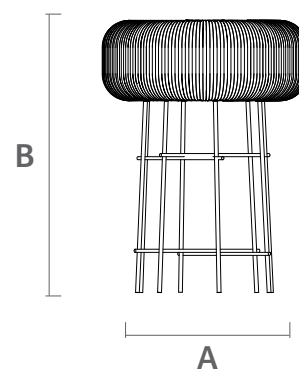

ELLY

LAMPADA

COD. LA375

Lampada Elly / Elly Lamp / Lampe Elly / Lámpara Elly

Materiale: Polietilene + Ferro verniciato a polveri epossidica / Polyethylene + Epoxy powder painted iron / Polyéthylène+Fer peint avec de la poudre époxy / Polietilene + Acciaio dipinto con polvere epossidica

Induction battery RGBW led

Cod. 019CA01

With remote control / Con telecomando 110/220 V

IP68 PLUG/
SPINA IP20

Wire white led plastic base outdoor / Con cavo

Cod. 019CA09

E27 1x10W LED 240V 6.500°K

IP65 PLUG/ SPINA IP44 wire length 3mt

Wire white led plastic base indoor / Con cavo

Cod. 019CA24

E27 1x10W LED 240V 3.000°K - on/off footswitch / interruttore on/off

IP20 PLUG/
SPINA IP20

COD.	A	B	Kg	Kg ^{cube}	m3 ^{cube}
LA375-0400X1	54	40	4,40	6,64	0,15
LA375-0700X1	54	70	5,10	7,58	0,27
LA375-1200X1	54	120	9,68	14,05	0,43