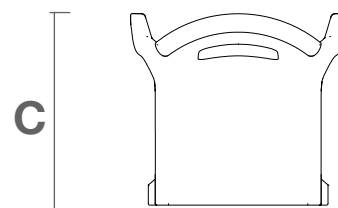

## SEDIA

COD. SE306

Sedia Eos Impilabile / Eos Chair Stackable / Chaise Eos Empilable / Silla Eos Apilable  
Materiale: Polietilene / Material: Polyethylene / Matériel: Polyéthylène / Material: Polietilene

### COLORI / COLOURS / COULEURS / COLORES

standard

on demand

COD.		A	B	C	Kg	Kg	m3
SE306-0001MA	2	80	57	51	5	6,58	0,37

COD.	in/out	anti UV				
SE306-0001MA	in/out	X	-	-65° +85°	X	PE

Set di 2 pz. / 2 pcs. set