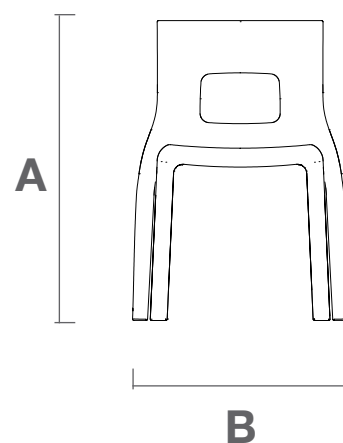

## SEDIA

COD. SE306

Sedia Eos Impilabile / Eos Chair Stackable / Chaise Eos Empilable / Silla Eos Apilable  
Materiale: Polietilene / Material: Polyethylene / Matériel: Polyéthylène / Material: Polietilene

### COLORI / COLOURS / COULEURS / COLORES

standard

on demand

COD.		A	B	C	Kg	Kg	m3
SE306-0001MA	2	80	57	51	5	6,58	0,37

COD.	in/out	anti UV				
SE306-0001MA	in/out	X	-	-65° +85°	X	PE

Set di 2 pz. / 2 pcs. set