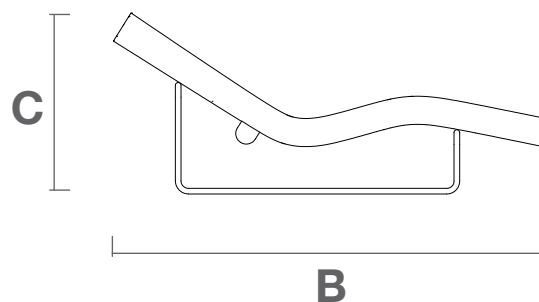

ESSE

LETTINO

COD. LT303

Lettino Esse / Esse Relax Bed / Chaise longue Esse / Reposera Esse

Materiale: Polietilene + Ferro verniciato a polveri epossidica / Polyethylene + Epoxy powder painted iron / Polyéthylène+Fer peint avec de la poudre époxy / Polietilene + Accero pintado con polvo epoxi

COLORI / COLOURS / COULEURS / COLORES

standard

on demand

COD.	A	B	C	Kg	Kg	m3
LT303-0001M1	73	185	77	24,5	30	0,96

COD.	in/out	anti UV				
LT303-0001M1	in/out	X	-	-65° +85°	X	PE

Frame/Telaio:
Black - Grey