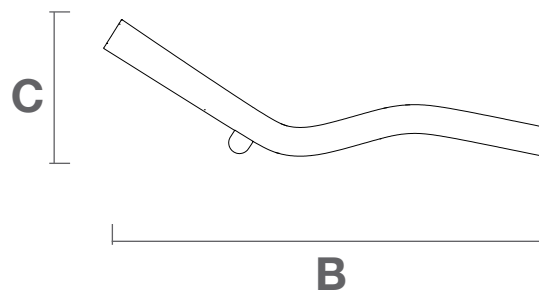

ESSE

LETTINO

COD. LT302

Lettino Esse / Esse Relax Bed / Chaise longue Esse / Reposera Esse

Materiale: Polietilene + Ferro verniciato a polveri epossidica / Polyethylene + Epoxy powder painted iron / Polyéthylène+Fer peint avec de la poudre époxy / Polietilene + Accero pintado con polvo epoxi

COLORI / COLOURS / COULEURS / COLORES

standard

on demand

COD.	A	B	C	Kg	Kg	m3
LT302-0001M1	73	185	57	18	24,5	0,96

COD.	in/out	anti UV				
LT302-0001M1	in/out	X	-	-65° +85°	X	PE