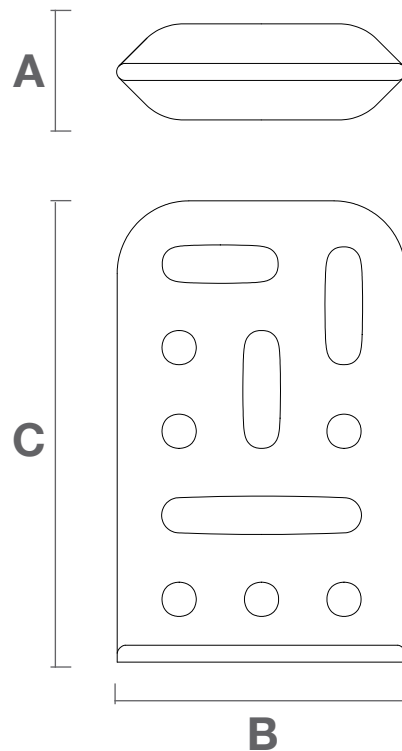

GROOVE

DIVISORIO

COD. DV307

Divisorio Groove / Groove Divider / Claustra Groove / Separador Groove

Materiale: Polietilene / Material: Polyethylene / Matériel: Polyéthylène / Material: Polietilene

COLORI / COLOURS / COULEURS / COLORES

standard

on demand

| COD. | A | B | C | Kg | Kg | m3 |
|--------------|----|-----|-----|-------|----|------|
| DV307-1900M1 | 40 | 119 | 190 | 27,32 | 33 | 0,97 |

| COD. | in/out | anti UV | | | | |
|--------------|--------|---------|---|-----------|---|----|
| DV307-1900M1 | in/out | X | - | -65° +85° | X | PE |