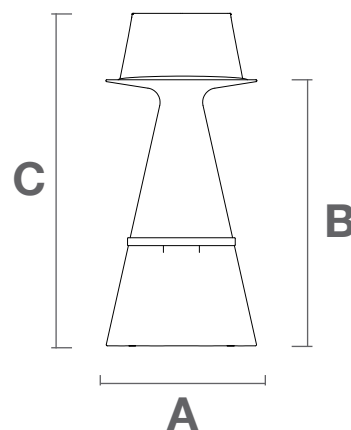

LIRA

SGABELLO

COD. SG303

Sgabello Lira / Lira Stool / Tabouret Lira / Taburete Lira
 Materiale: Polietilene / Material: Polyethylene / Matériel: Polyéthylène / Material: Polietilene

COLORI / COLOURS / COULEURS / COLORES

standard

on demand

COD.	A	B	C	Kg	Kg	m3
SG303-0930M1	42	74	92	6	8,62	0,2

COD.	in/out	anti UV				
SG303-0930M1	in/out	X	-	-65° +85°	X	PE

LIRA

CUSCINO PER SGABELLO

COD. CU308

Cuscino per sgabello / Stool cushion / Coussin pour tabouret / Cojin por taburete