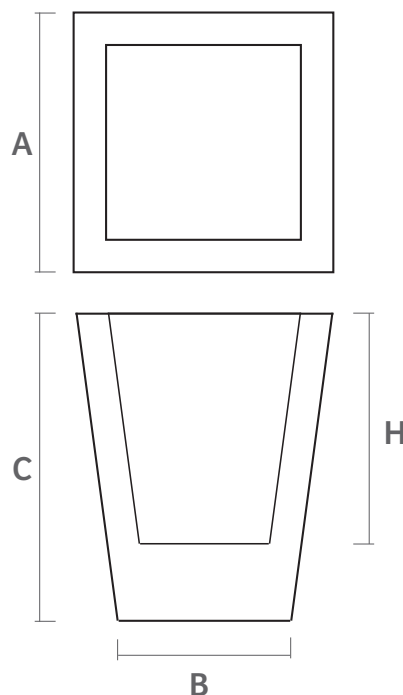

LOTO

VASO QUADRATO

COD. VA415

Vaso Quadrato Loto / Square Loto Pot / Pot Carrè Loto / Maceta Quadrada Loto
Materiale: Polietilene / Material: Polyethylene / Matériel: Polyéthylène / Material: Polietilene

COLORI / COLOURS / COULEURS / COLORES

standard

on demand

COD.	A	B	C	H	Kg	Kg	m3
VA415-0400M1	40	23,5	40	30,5	2,64	3,34	-
VA415-0450M1	45	30	45	42,5	4,48	4,71	-
VA415-0500M1	50	29	50	40	5,04	5,2	-
VA415-0550M1	55	37	55	52	6,67	6,85	-
VA415-0650M1	65	62	43,2	62	12	12,3	-

COD.	in/out	anti UV					
VA415-0400M1	in/out	X	-65° +85°	X	PE	24	12
VA415-0450M1	in/out	X	-65° +85°	X	PE	52	26
VA415-0500M1	in/out	X	-65° +85°	X	PE	50	25
VA415-0550M1	in/out	X	-65° +85°	X	PE	97	48,5
VA415-0650M1	in/out	X	-65° +85°	X	PE	159	79,5