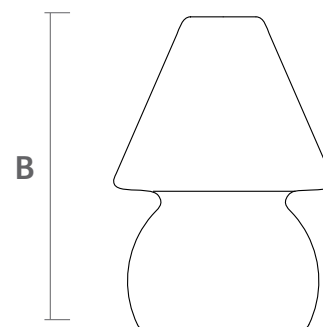

MY LIGHT

LAMPADA DA TAVOLO

COD. LA330

Lampada da tavolo My Light / My Light Table Lamp / Lampe de table My Light /
Lámpara de mesa My Light

Materiale: Polietilene / Polyethylene / Polyéthylène / Polietilene

Induction battery RGBW led

With remote control / Con telecomando 110/220 V

IP68

PLUG/
SPINA IP20

COD.	A	B	Kg	Kg	m3
LA330-0001X1	14	14,5	0,52	0,58	0,01

COD.	in/out	anti UV					
LA330-0001X1	in/out	X	-65° +85°	X	X	PE	X