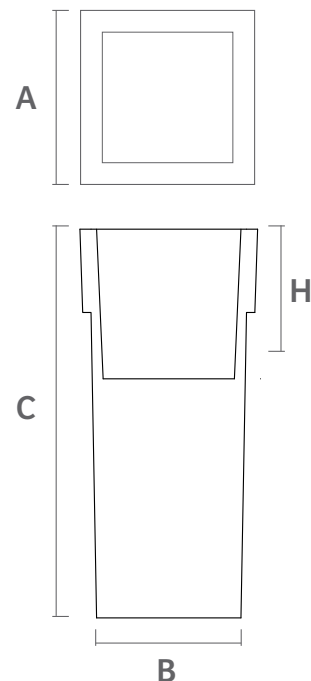

NOVA

CACHE-POT QUADRATO

COD. CH402

Cache-pot Quadrato Nova / Nova Square Cache-Pot / Cache-Pot Carrè Nova / Cache-pot Quadrado Nova
Materiale: Polietilene / Material: Polyethylene / Matériel: Polyéthylène / Material: Polietilene

COLORI / COLOURS / COULEURS / COLORES

standard

on demand

COD.	A	B	C	H	Kg	Kg	m3
CH301-0700M1	32	23	70	22	3	3,1	0,08
CH301-0850M1	40	28	85	26,5	6	6,23	0,15
CH301-1000M1	47	34	100	31,5	8	8,14	0,24

COD.	in/out	anti UV					
CH301-0700M1	in/out	X	-65° +85°	X	PE	12	6
CH301-0850M1	in/out	X	-65° +85°	X	PE	22	11
CH301-1000M1	in/out	X	-65° +85°	X	PE	38	19