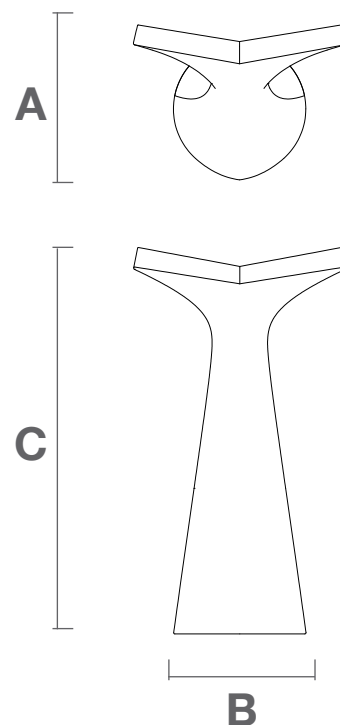

PINA

SERVOMUTO

COD. SM301

Servomuto Pina / Pina Valet Stand / Voiturier Pina / Perchero Pina

Materiale: Polietilene / Material: Polyethylene / Matériel: Polyéthylène / Material: Polietilene

COLORI / COLOURS / COULEURS / COLORES

standard

COD.	A	B	C	Kg	Kg	m3
SM301-1000M1	35	24	100	5	7,58	0,24

COD.	in/out	anti UV				
SM301-1000M1	in/out	X	-	-65° +85°	X	PE