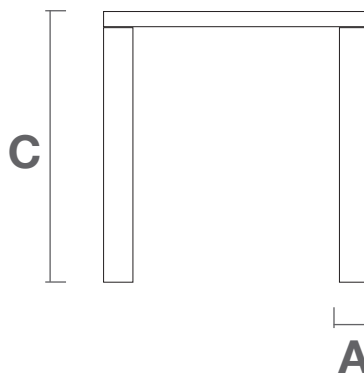

PURE

TAVOLO

COD. GM301

Tavolo Pure / Pure Table / Tableau Pure / Mesa Pure

Materiale: Polietilene / Material: Polyethylene / Matériel: Polyéthylène / Material: Polietilene

COLORI / COLOURS / COULEURS / COLORES

standard

on demand

COD.	A	B	C	Kg	Kg	m3
GM301-0740MC	8x7	80	74	11,84	12,95	0,146

COD.	in/out	anti UV			
GM301-0740MC	in/out	X	- -65° +85°	X	PE