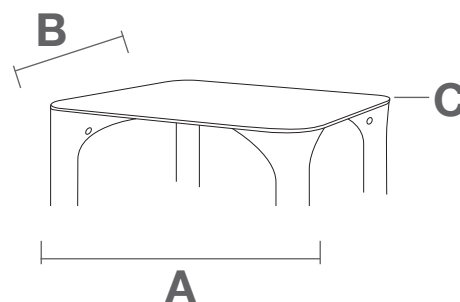

PURE

ACCESSORI

Accessories / Accessoires / Accesorios

Piano HPL quadrato

COD. PT310

Piano HPL quadrato / HPL square table top / Plateau de table carré en HPL /

Tablero de mesa cuadrado HPL

Materiale: HPL

COLORI / COLOURS / COULEURS / COLORES

COD.	A	B	C	Kg	Kg	m3
PT310-0800M1	80	80	1	9	9,8	0,019