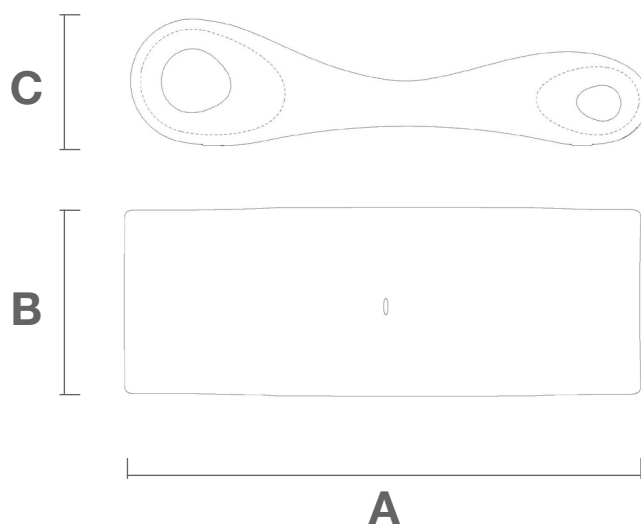

SLICE

LETTINO

COD. LT301

Lettino Slice / Slice Relax Bed / Chaise longue Slice / Reposera Slice

Materiale: Polietilene / Material: Polyethylene / Matériel: Polyéthylène / Material: Polietilene

COLORI / COLOURS / COULEURS / COLORES

standard

on demand

COD.	A	B	C	Kg	Kg	m3
LT301-0001M1	210	75	52	23	29,02	0,85

COD.	in/out	anti UV				
LT301-0001M1	in/out	X	-	-65° +85°	X	PE