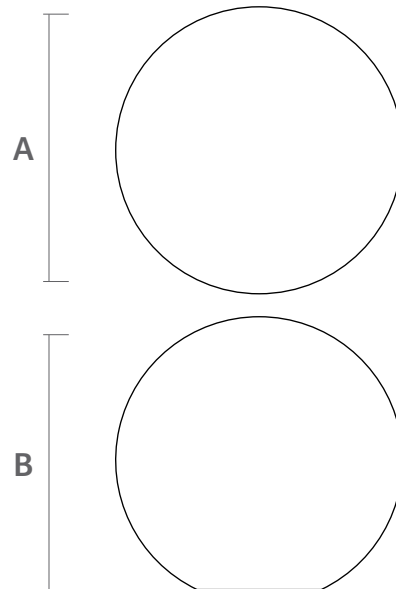

SOLE

SFERA LUMINOSA

COD. SL307

Sfera Luminosa Sole / Sole Luminous Sphere / Sphère Lumineuse / Esfera luminosa
Materiale: Polietilene / Polyethylene / Polyéthylène / Polietilene

Wire white led inox base from \varnothing 40 to \varnothing 80 / Con Cavo*

Cod. 019CA02

E27 1x8-14-15W LED 240V 6.500°K

Ring an Stake supplied / Anello e picchetto inclusi

IP65 PLUG/
SPINA IP44

Induction battery RGBW led from \varnothing 20 to \varnothing 80

Cod. \varnothing 20 019CA14 / Cod. from \varnothing 40 to \varnothing 80 019CA01

With remote control / Con telecomando 110/220V

IP68 PLUG/
SPINA IP20

COD.	A	B	Kg	Kg	m3
SL307-0200X1	20	18	0,5	0,78	0,01
SL307-0400X1	40	38	2	2,98	0,06
SL307-0600X1	60	56	3,6	5,82	0,24
SL307-0800X1	80	75	6,4	9,78	0,55