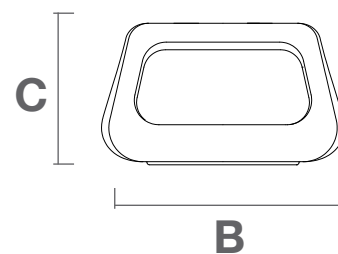

SUGAR

TAVOLINO

COD. TA310

Tavolino Sugar / Sugar Sidetable / Table Basse Sugar / Mesita Sugar

Materiale: Polietilene / Material: Polyethylene / Matériel: Polyéthylène / Material: Polietilene

COLORI / COLOURS / COULEURS / COLORES

standard

on demand

COD.	A	B	C	Kg	Kg	m3
TA310-0460M1	58	79	46	7	10,28	0,21

COD.	in/out	anti UV				
TA310-0460M1	in/out	X	-	-65° +85°	X	PE