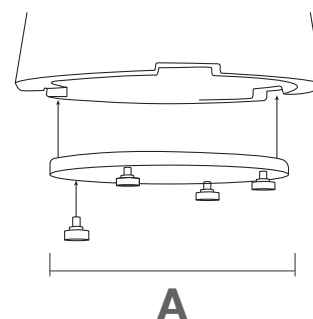

Non compatible with rgbw batteries version / Non compatibile con versioni rgbw a batterie

Zavorra con piedini regolabili

COD. ZV307

Zavorra con piedini regolabili / Ballast with adjustable feet / Ballast avec pieds réglables /

Lastre con pies ajustables

Materiale: Acciaio Zincato / Galvanized steel / Acier galvanisé / Acero galvanizado

Piano HPL rotondo

COD. PT307

Piano HPL rotondo / HPL round table top / Plateau de table rond en HPL /