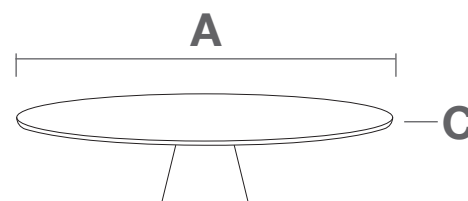

Lastre con pies ajustables

Materiale: Acciaio Zincato / Galvanized steel / Acier galvanisé / Acero galvanizado

Piano HPL rotondo

COD. PT307

Piano HPL rotondo / HPL round table top / Plateau de table rond en HPL /

Tablero de mesa redondo HPL

Materiale: HPL

COLORI / COLOURS / COULEURS / COLORES

Piano HPL quadrato

COD. PT407

Piano HPL quadrato / HPL square table top / Plateau de table carré en HPL /

Tablero de mesa cuadrado HPL