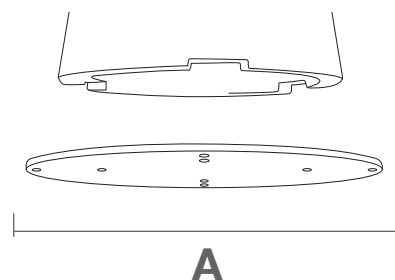

Piastra fissaggio al suolo

COD. PS307

Piastra fissaggio al suolo / Ground fixing plate / Plaque de fixation au sol / Placa de fijación al suelo

Materiale: Acciaio Zincato / Galvanized steel / Acier galvanisé / Acero galvanizado

Non compatible with rgbw batteries version / Non compatibile con versioni rgbw a batterie

Zavorra con piedini regolabili

COD. ZV307

Zavorra con piedini regolabili / Ballast with adjustable feet / Ballast avec pieds réglables /

Lastre con pies ajustables

Materiale: Acciaio Zincato / Galvanized steel / Acier galvanisé / Acero galvanizado

Piano HPL rotondo

COD. PT307

Piano HPL rotondo / HPL round table top / Plateau de table rond en HPL /