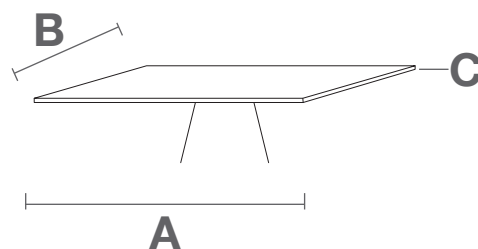

Piano HPL quadrato

COD. PT407

Piano HPL quadrato / HPL square table top / Plateau de table carré en HPL /

Tablero de mesa cuadrado HPL

Materiale: HPL

COLORI / COLOURS / COULEURS / COLORES