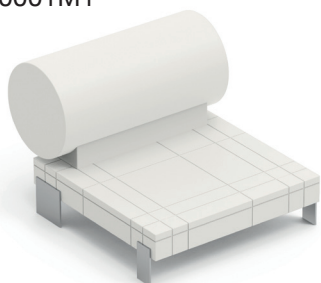

DIVANO MODULABILE

Divano Modulabile / Modular Sofa / Canapé Modulaire / Sofá Modular

Materiale: Polietilene / Material: Polyethylene / Matériel: Polyéthylène / Material: Polietilene

COLORI / COLOURS / COULEURS / COLORES

standard

on demand

SF400-0001M1

CR400-0001M1

TA317-0001M1

PU302-0001M1

PU302-0002M1

DIVANO MODULABILE

Divano Modulabile / Modular Sofa / Canapé Modulaire / Sofá Modular

Materiale: Polietilene / Material: Polyethylene / Matériel: Polyéthylène / Material: Polietilene

COD.	A	B	C	Kg	Kg 	m3 	
SF400-0001M1	90	109	72	22	28,08	0,67	-
CR400-0001M1	109	109	72	26	31	0,84	-
TA317-0001M1	90	90	26	14	17,9	0,13	-
PU302-0001M1	90	90	43	14,8	20	0,13	Tex
PU302-0002M1	90	90	43	14,8	20	0,13	Tex Pro