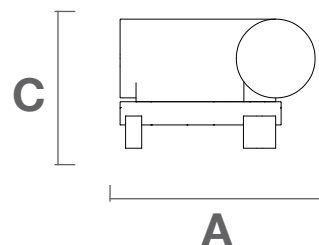

DIVANO MODULABILE

Divano Modulabile / Modular Sofa / Canapé Modulaire / Sofá Modular

Materiale: Polietilene / Material: Polyethylene / Matériel: Polyéthylène / Material: Polietilene

COLORI / COLOURS / COULEURS / COLORES

standard

on demand

CR400-0001M1