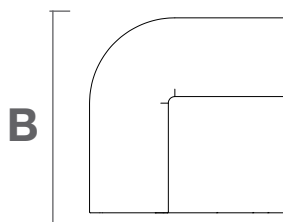

DIVANO MODULABILE

Divano Modulabile / Modular Sofa / Canapé Modulaire / Sofá Modular

Materiale: Polietilene / Material: Polyethylene / Matériel: Polyéthylène / Material: Polietilene

COLORI / COLOURS / COULEURS / COLORES

standard

on demand

CR400-0001M1