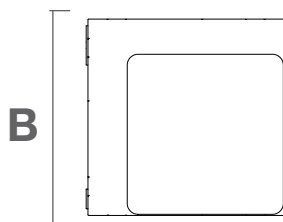

PU302-0002M1