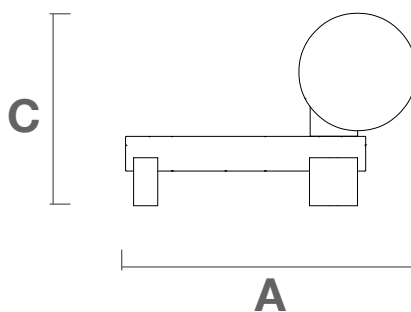

DIVANO

COD. SF400

Divano / Sofa / Canapé / Sofà

Materiale: Polietilene / Material: Polyethylene / Matériel: Polyéthylène / Material: Polietilene

COLORI / COLOURS / COULEURS / COLORES

standard

on demand

COD.	A	B	C	Kg	Kg ³	m3 ³
SF400-0001M1	90	109	72	20,8	28,08	0,67

COD.	in/out	anti UV				
SF400-0001M1	in/out	X	-65° +85°	X	PE	X