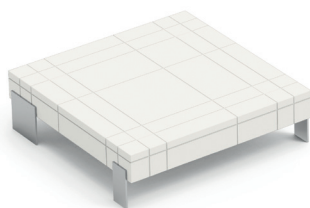

TAVOLINO

COD. TA317

Tvaolino / Sidetable / Table d'appoint / Mesa auxiliar

Materiale: Polietilene / Material: Polyethylene / Matériel: Polyéthylène / Material: Polietilene

COLORI / COLOURS / COULEURS / COLORES

standard

on demand

COD.	A	B	C	Kg	Kg	m3
TA317-0001M1	90	90	26	14	17,9	0,13

COD.	in/out	anti UV				
TA317-0001M1	in/out	X	-65° +85°	X	PE	X