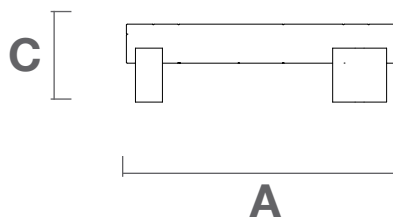

TAVOLINO

COD. TA317

Tvaolino / Sidetable / Table d'appoint / Mesa auxiliar

Materiale: Polietilene / Material: Polyethylene / Matériel: Polyéthylène / Material: Polietilene

COLORI / COLOURS / COULEURS / COLORES

standard

on demand

COD.	A	B	C	Kg	Kg	m3
TA317-0001M1	90	90	26	14	17,9	0,13

COD.	in/out	anti UV				
TA317-0001M1	in/out	X	-65° +85°	X	PE	X